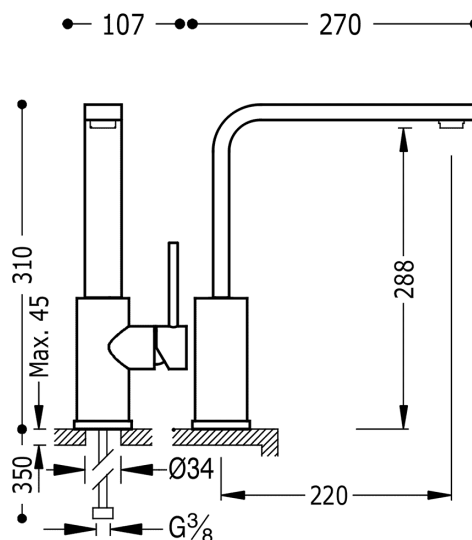

TRES

062435AC

TOP TRES COLORS Jednopaková dřezová kuchyňská baterie

ramínko 35x15 mm
v ocelovém provedení

Otvor pro montáž baterie 33 mm.

Úhel otočení ramínka 360°

Provedení Ocel.

Se systémem energetické účinnosti a úspory vody.