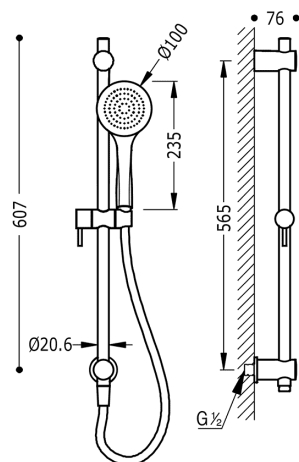

TRES

06193103

Sprchová sada

Ø 20,6 mm, délka 575 mm Flexi hadice SATIN s nástěnným přívodem
v chromovém provedení

Provedení Chrom.

Tres Comercial, S.A. | C/Penedès, 16-26 | Zona Industrial, Sector A | 08759 Vallirana (Barcelona)

T (+34) 936834004 | F (+34) 936835061 | infotres@tresgriferia.com

www.tresgriferia.com