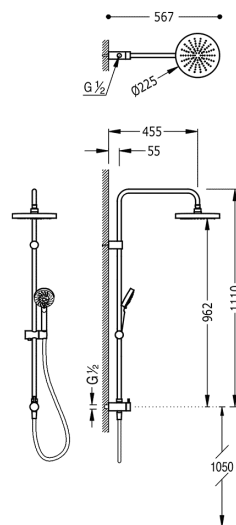

TRES

06163505

Sprchová tyč ECO-TERM

Pevná sprcha Ø 225 mm. Flexi hadice SATIN. Ruční masážní sprcha Ø 100 mm. (5 funkcí). S nástěnným přívodem v chromovém provedení

Provedení Chrom.

Tres Comercial, S.A. | C/Penedès, 16-26 | Zona Industrial, Sector A | 08759 Vallirana (Barcelona)