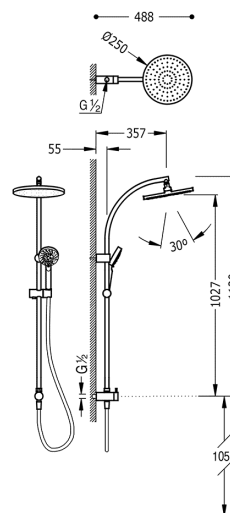

TRES

06163504

Tyč pro masážní sprchu

Pevná sprcha Ø 250 mm. Flexi hadice SATIN. Ruční masážní sprcha Ø 100 mm (5 funkcí). S nástěnným přívodem v chromovém provedení

Provedení Chrom.

Tres Comercial, S.A. | C/Penedès, 16-26 | Zona Industrial, Sector A | 08759 Vallirana (Barcelona)

T (+34) 936834004 | F (+34) 936835061 | infotres@tresgriferia.com

www.tresgriferia.com