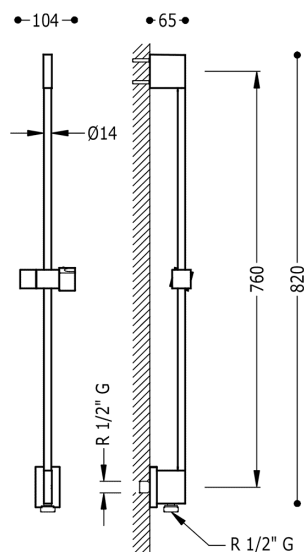

TRES

03493299

Posuvná tyč s nástěnným přívodem vody

Ø 14 mm. Délka 760 mm.

v chromovém provedení, s ovládací kostkou

Provedení Chrom.

Tres Comercial, S.A. | C/Penedès, 16-26 | Zona Industrial, Sector A | 08759 Vallirana (Barcelona)