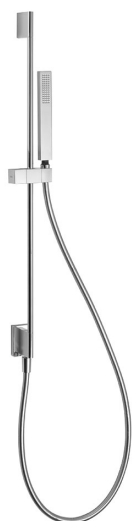

TRES

03493201

Posuvná tyč s nástěnným přívodem vody

Ø 14 mm. Délka 760 mm. Ruční sprcha, proti usaz. vod. kamene (202.639.01). Flexi hadice SATIN.

v chromovém provedení, s ovládací kostkou

Provedení Chrom.

Ruční sprcha z mosazi

Tres Comercial, S.A. | C/Penedès, 16-26 | Zona Industrial, Sector A | 08759 Vallirana (Barcelona)

T (+34) 936834004 | F (+34) 936835061 | infotres@tresgriferia.com

www.tresgriferia.com