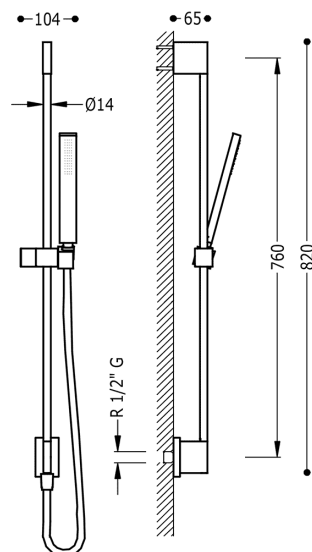

TRES

03493201

Posuvná tyč s nástěnným přívodem vody

Ø 14 mm. Délka 760 mm. Ruční sprcha, proti usaz. vod. kamene (202.639.01). Flexi hadice SATIN.

v chromovém provedení, s ovládací kostkou

Provedení Chrom.

Ruční sprcha z mosazi

Tres Comercial, S.A. | C/Penedès, 16-26 | Zona Industrial, Sector A | 08759 Vallirana (Barcelona)

T (+34) 936834004 | F (+34) 936835061 | infotres@tresgriferia.com

www.tresgriferia.com