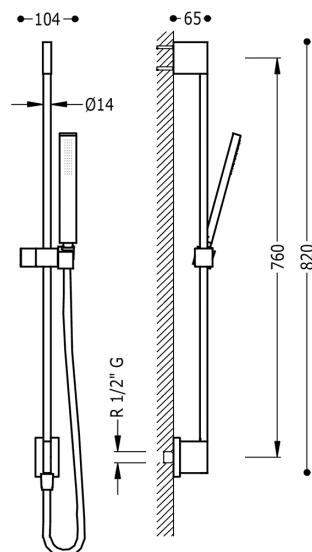

TRES

03493201NM

Posuvná tyč s nástěnným přívodem vody

Ø 14 mm. Délka 760 mm. Ruční sprcha, proti usaz. vod. kamene. Flexi hadice SATIN. v matném černém provedení, s ovládací kostkou

Provedení Černá mat.

Ruční sprcha z mosazi