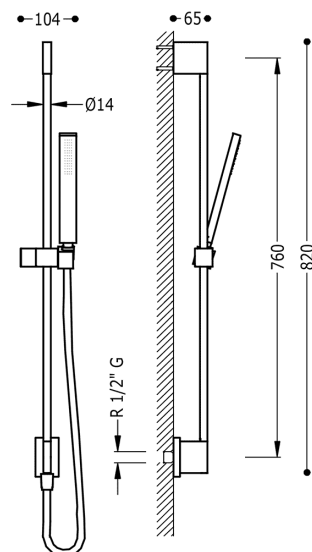

TRES

03493201BM

Posuvná tyč s nástěnným přívodem vody

Ø 14 mm. Délka 760 mm. Ruční sprcha, proti usaz. vod. kamene. Flexi hadice SATIN. v bílém matném, s ovládací kostkou

Provedení Bílá mat.

Ruční sprcha z mosazi