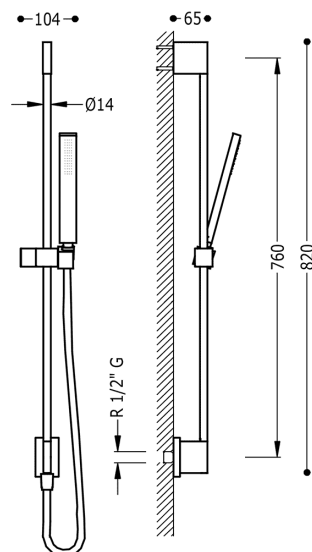

TRES

03493201AC

Posuvná tyč s nástěnným přívodem vody

Ø 14 mm. Délka 760 mm. Ruční sprcha, proti usaz. vod. kamene. Flexi hadice SATIN. v ocelovém provedení, s ovládací kostkou

Provedení Ocel.

Ruční sprcha z mosazi

Tres Comercial, S.A. | C/Penedès, 16-26 | Zona Industrial, Sector A | 08759 Vallirana (Barcelona)

T (+34) 936834004 | F (+34) 936835061 | infotres@tresgriferia.com

www.tresgriferia.com