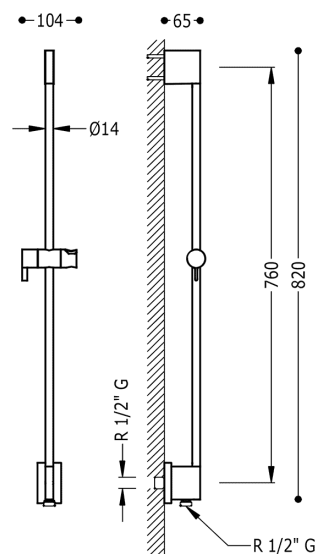

TRES

03493199

Posuvná tyč s nástěnným přívodem vody

Ø 14 mm. Délka 760 mm.
v chromovém provedení, ručka

Provedení Chrom.

Tres Comercial, S.A. | C/Penedès, 16-26 | Zona Industrial, Sector A | 08759 Vallirana (Barcelona)