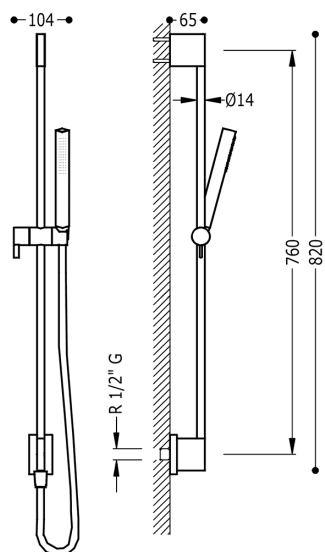

TRES

03493101

Posuvná tyč s nástěnným přívodem vody

Ø 14 mm. Délka 760 mm. Ruční sprcha, proti usaz. vod. kamene. Flexi hadice SATIN. v chromovém provedení, ručka

Provedení Chrom.

Ruční sprcha z mosazi

Tres Comercial, S.A. | C/Penedès, 16-26 | Zona Industrial, Sector A | 08759 Vallirana (Barcelona)