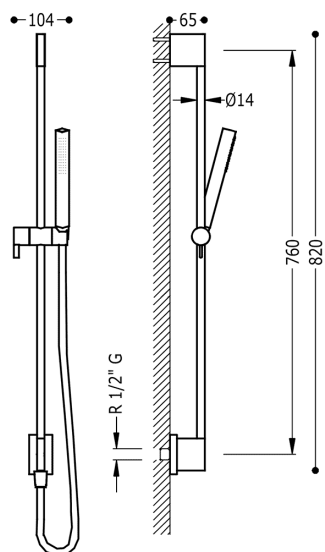

TRES

03493101NM

Posuvná tyč s nástěnným přívodem vody

Ø 14 mm. Délka 760 mm. Ruční sprcha, proti usaz. vod. kamene. Flexi hadice SATIN. v matném černém provedení, ručka

Provedení Černá mat.

Ruční sprcha z mosazi

Tres Comercial, S.A. | C/Penedès, 16-26 | Zona Industrial, Sector A | 08759 Vallirana (Barcelona)

T (+34) 936834004 | F (+34) 936835061 | infotres@tresgriferia.com

www.tresgriferia.com