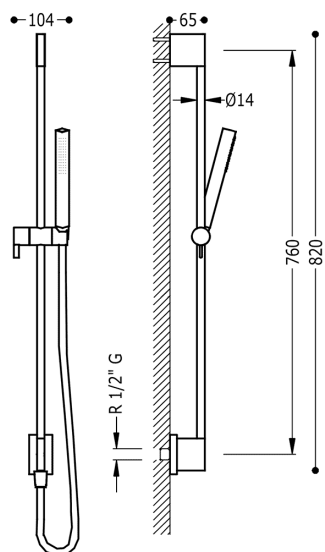

TRES

03493101BM

Posuvná tyč s nástěnným přívodem vody

Ø 14 mm. Délka 760 mm. Ruční sprcha, proti usaz. vod. kamene. Flexi hadice SATIN. v bílém matném, ručka

Provedení Bílá mat.

Ruční sprcha z mosazi

Tres Comercial, S.A. | C/Penedès, 16-26 | Zona Industrial, Sector A | 08759 Vallirana (Barcelona)