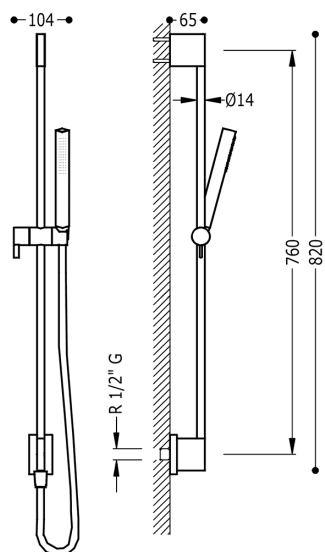

TRES

03493101AC

Posuvná tyč s nástěnným přívodem vody

Ø 14 mm. Délka 760 mm. Ruční sprcha, proti usaz. vod. kamene. Flexi hadice SATIN. v ocelovém provedení, ručka

Provedení Ocel.

Ruční sprcha z mosazi

Tres Comercial, S.A. | C/Penedès, 16-26 | Zona Industrial, Sector A | 08759 Vallirana (Barcelona)