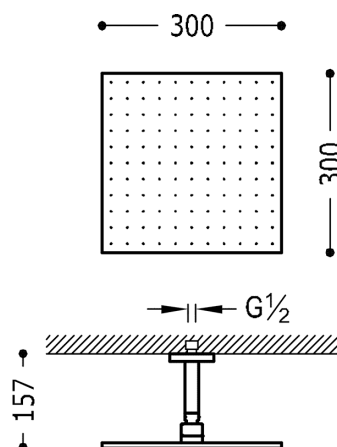

TRES

03483102

Stropní sprchové ramínko s kropítkem se systémem proti usaz. vod. kamene
s kloubem. 300x300 mm.
v chromovém provedení

Provedení Chrom.

Kropítko z mosazi.

Tres Comercial, S.A. | C/Penedès, 16-26 | Zona Industrial, Sector A | 08759 Vallirana (Barcelona)