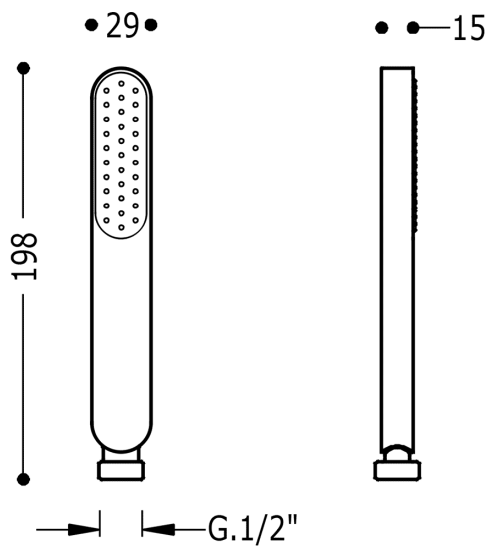

TRES

03463901

Sprcha, proti usaz. vod. kamene
v chromovém provedení

Provedení Chrom.

Tres Comercial, S.A. | C/Penedès, 16-26 | Zona Industrial, Sector A | 08759 Vallirana (Barcelona)

T (+34) 936834004 | F (+34) 936835061 | infotres@tresgriferia.com