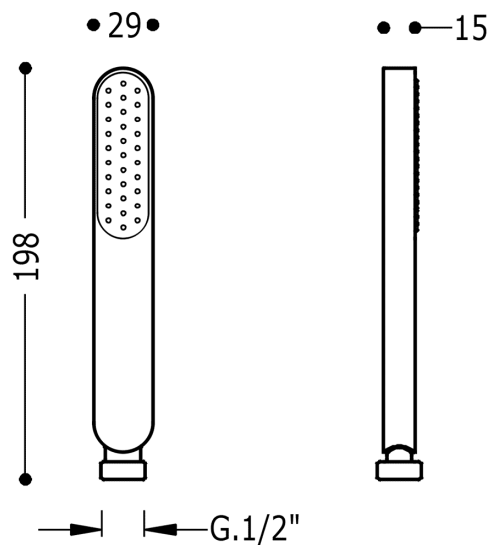

TRES

03463901NE

Sprcha, proti usaz. vod. kamene

v černém chromu

Provedení Černá-chrom.

Tres Comercial, S.A. | C/Penedès, 16-26 | Zona Industrial, Sector A | 08759 Vallirana (Barcelona)

T (+34) 936834004 | F (+34) 936835061 | infotres@tresgriferia.com