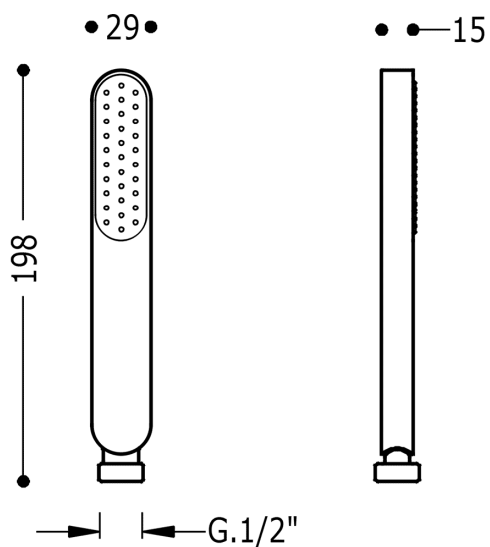

TRES

03463901BL

Sprcha, proti usaz. vod. kamene

v bílém chromu

Provedení Bílá-chrom.

Tres Comercial, S.A. | C/Penedès, 16-26 | Zona Industrial, Sector A | 08759 Vallirana (Barcelona)

T (+34) 936834004 | F (+34) 936835061 | infotres@tresgriferia.com