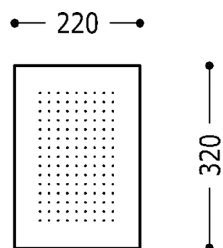

TRES

03443202

Stropní sprchové ramínko s kropítkem se systémem proti usaz. vod. kamene
s kloubem. 320x220 mm.
v chromovém provedení

Provedení Chrom.

Kropítko z mosazi.

Tres Comercial, S.A. | C/Penedès, 16-26 | Zona Industrial, Sector A | 08759 Vallirana (Barcelona)