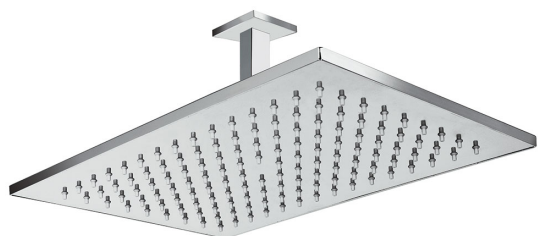

TRES

03443202

Stropní sprchové ramínko s kropítkem se systémem proti usaz. vod. kamene
s kloubem. 320x220 mm.
v chromovém provedení

Provedení Chrom.

Kropítko z mosazi.

Tres Comercial, S.A. | C/Penedès, 16-26 | Zona Industrial, Sector A | 08759 Vallirana (Barcelona)