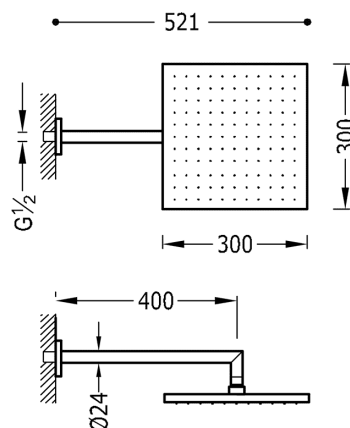

TRES

03443101

Nástěnné sprchové ramínko s kropítkem se systémem proti usaz. vod. kamene
s kloubem. 300x300 mm.
v chromovém provedení

Provedení Chrom.

Kropítko z mosazi.

Tres Comercial, S.A. | C/Penedès, 16-26 | Zona Industrial, Sector A | 08759 Vallirana (Barcelona)