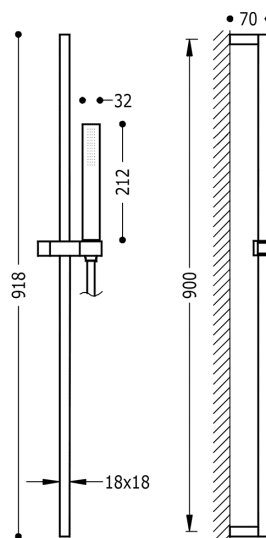

TRES

03433604

Sprchová souprava, proti usaz. vod. kamene CUADRO-SLIM

Materiál Mosaz, délka 900 mm Flexi hadice SATIN
v chromovém provedení

Provedení Chrom.

Ruční sprcha z mosazi

Tres Comercial, S.A. | C/Penedès, 16-26 | Zona Industrial, Sector A | 08759 Vallirana (Barcelona)