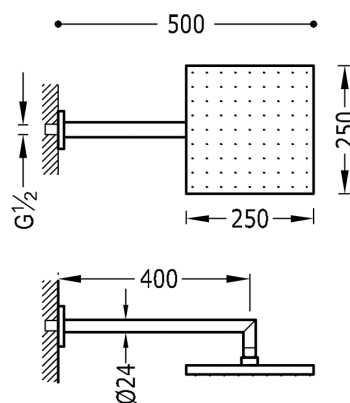

TRES

03423101

Nástěnné sprchové ramínko s kropítkem se systémem proti usaz. vod. kamene
s kloubem. 250x250 mm.
v chromovém provedení

Provedení Chrom.

Tres Comercial, S.A. | C/Penedès, 16-26 | Zona Industrial, Sector A | 08759 Vallirana (Barcelona)