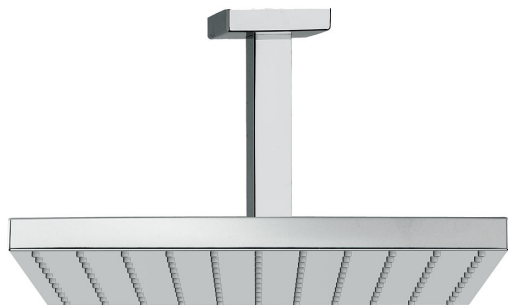

## 03412102

**Stropní sprchové ramínko s kropítkem se systémem proti usaz. vod. kamene**  
s kloubem. 250x250 mm.  
v chromovém provedení

Provedení Chrom.

Tres Comercial, S.A. | C/Penedès, 16-26 | Zona Industrial, Sector A | 08759 Vallirana (Barcelona)