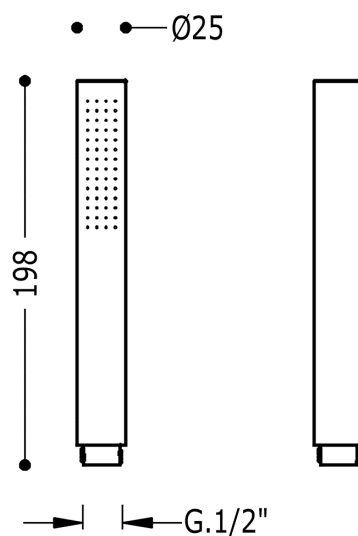

TRES

03411601AC

Sprcha, proti usaz. vod. kamene

Materiál Mosaz
v ocelovém provedení

Provedení Ocel.

Ruční sprcha z mosazi

Tres Comercial, S.A. | C/Penedès, 16-26 | Zona Industrial, Sector A | 08759 Vallirana (Barcelona)