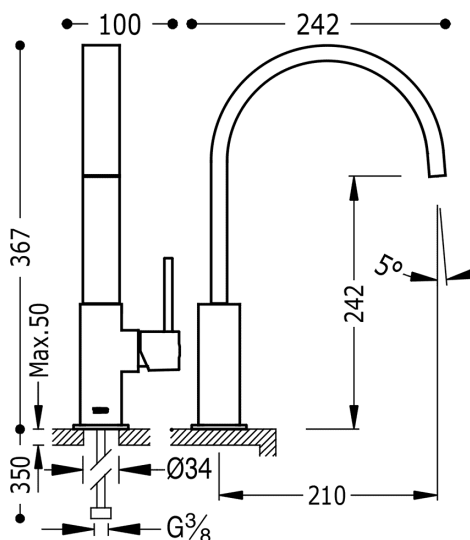

TRES

030498BM

TOP TRES COLORS Jednopláková dřezová kuchyňská baterie

ramínko 35x15 mm se skrytým obdélňíkovým perlátorem
v bílém matném

Otvor pro montáž baterie 35 mm.

Úhel otočení ramínka 360°

Provedení Bílá mat.