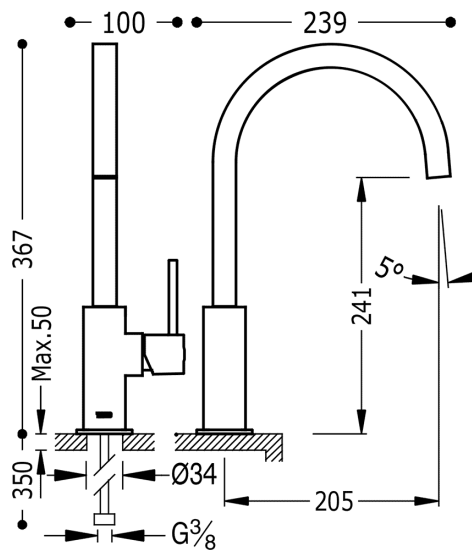

TRES

030497BM

TOP TRES COLORS Jednopláková dřezová kuchyňská baterie

ramínko 22x22 mm
v bílém matném

Otvor pro montáž baterie 35 mm.

Úhel otočení ramínka 360°

Provedení Bílá mat.

Tres Comercial, S.A. | C/Penedès, 16-26 | Zona Industrial, Sector A | 08759 Vallirana (Barcelona)