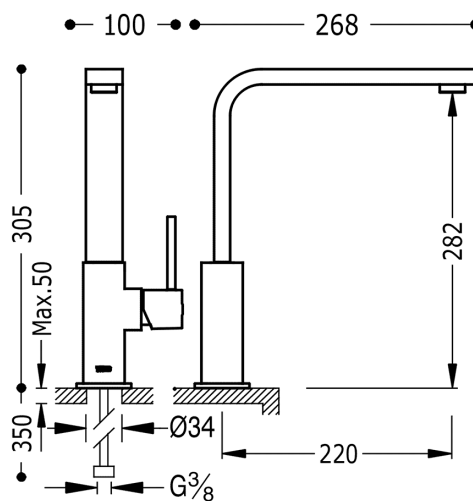

TRES

030496BM

TOP TRES COLORS Jednopáková dřezová kuchyňská baterie

ramínko 35x15 mm
v bílém matném

Otvor pro montáž baterie 35 mm.

Úhel otočení ramínka 360°

Provedení Bílá mat.

Tres Comercial, S.A. | C/Penedès, 16-26 | Zona Industrial, Sector A | 08759 Vallirana (Barcelona)