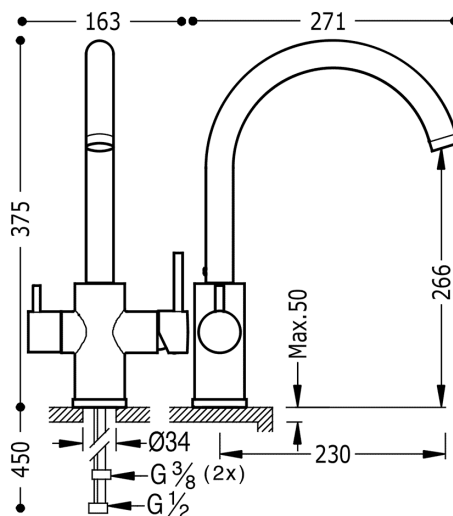

TRES

03045501

TOP-TRES Jednopáková dřezová baterie svislá ECOSMOSIS

s dvojí funkcí bez filtru. POZNÁMKA: Pro vnější zařízení se systémem reverzní osmózy
v chromovém provedení, ručka

Agujero Montaje Grifo

Provedení Chrom.