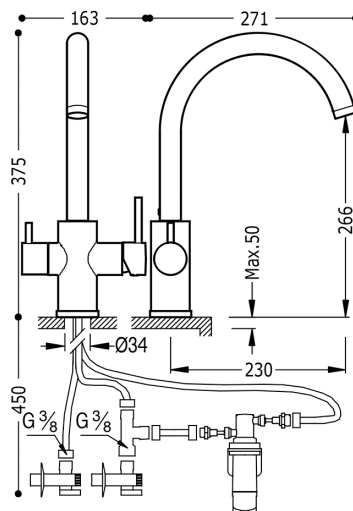

TRES

03035501

TOP-TRES Jednopláková dřezová baterie svislá ECOSMOSIS

s dvojí funkcí a filtrem
v chromovém provedení, ručka

Otvor pro montáž baterie 34 mm.

Úhel otočení ramínka 360°

Provedení Chrom.

Tres Comercial, S.A. | C/Penedès, 16-26 | Zona Industrial, Sector A | 08759 Vallirana (Barcelona)