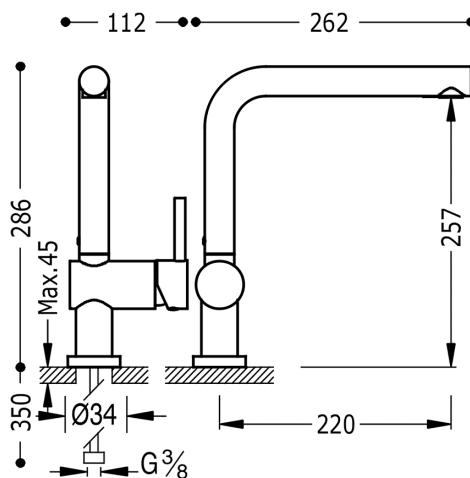

TRES

030336BM

TOP TRES COLORS Jednopláková dřezová kuchyňská baterie

v bílém matném

Otvor pro montáž baterie 35 mm.

Úhel otočení ramínka 360°

Provedení Bílá mat.

Tres Comercial, S.A. | C/Penedès, 16-26 | Zona Industrial, Sector A | 08759 Vallirana (Barcelona)