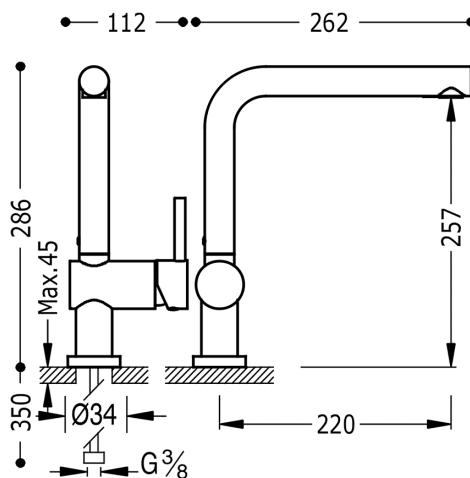

TRES

030336AC

TOP TRES COLORS Jednopláková dřezová kuchyňská baterie

v ocelovém provedení

Otvor pro montáž baterie 35 mm.

Úhel otočení ramínka 360°

Provedení Ocel.

Tres Comercial, S.A. | C/Penedès, 16-26 | Zona Industrial, Sector A | 08759 Vallirana (Barcelona)