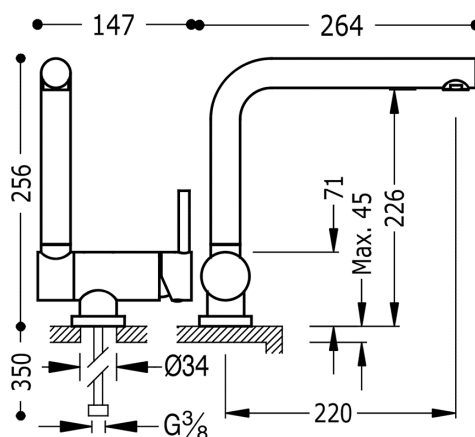

TRES

030335NM

TOP TRES COLORS Jednopáková dřezová kuchyňská baterie SKLOPNÁ

v matném černém provedení, ručka

Úhel otočení ramínka 360°

Se systémem energetické účinnosti a úspory vody.

Energetická úspora Baterie se vždy spouští studenou vodou a zamezuje takzbytečnému zapínání ohřívače.

Provedení Černá mat.

Úspora vody Dvě otevírací pozice páky V prostřední poloze je spotřeba vody poloviční.

Tres Comercial, S.A. | C/Penedès, 16-26 | Zona Industrial, Sector A | 08759 Vallirana (Barcelona)