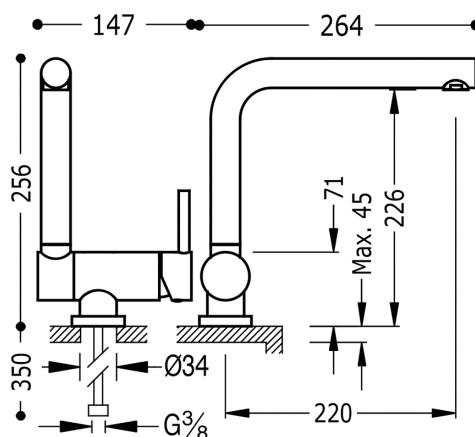

TRES

030335BM

TOP TRES COLORS Jednopáková dřezová kuchyňská baterie SKLOPNÁ

v bílém matném

Otvor pro montáž baterie 35 mm.

Provedení Bílá mat.

Úspora vody Dvě otevírací pozice páky V prostřední poloze je spotřeba vody poloviční.

Úhel otočení ramínka 360°

Se systémem energetické účinnosti a úspory vody.

Energetická úspora Baterie se vždy spouští studenou vodou a zamezuje takzbytečnému zapínání ohřívače.

Tres Comercial, S.A. | C/Penedès, 16-26 | Zona Industrial, Sector A | 08759 Vallirana (Barcelona)