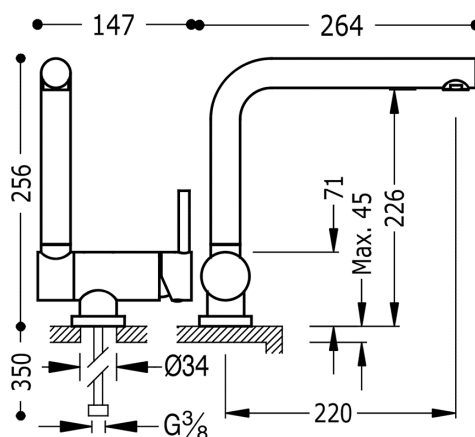

TRES

030335AC

TOP TRES COLORS Jednopaková dřezová kuchyňská baterie SKLOPNÁ

v ocelovém provedení

Otvor pro montáž baterie 35 mm.

Úhel otočení ramínka 360°

Provedení Ocel.

Se systémem energetické účinnosti a úspory vody.

Záruka kvality pro životní prostředí (Katalánsko)

Úspora vody Dvě otevírací pozice páky V prostřední poloze je spotřeba vody poloviční.

Tres Comercial, S.A. | C/Penedès, 16-26 | Zona Industrial, Sector A | 08759 Vallirana (Barcelona)

T (+34) 936834004 | F (+34) 936835061 | infotres@tresgriferia.com

www.tresgriferia.com