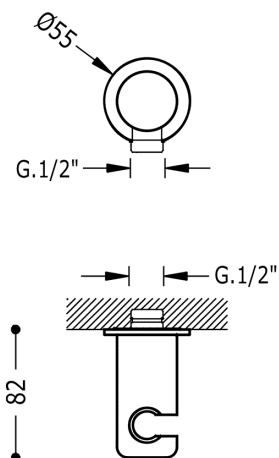

TRES

02418201

Úchyt ruční sprchy se stěnovou přípojkou vody

s nástěnným vodním přívodem
v chromovém provedení

Provedení Chrom.

Tres Comercial, S.A. | C/Penedès, 16-26 | Zona Industrial, Sector A | 08759 Vallirana (Barcelona)