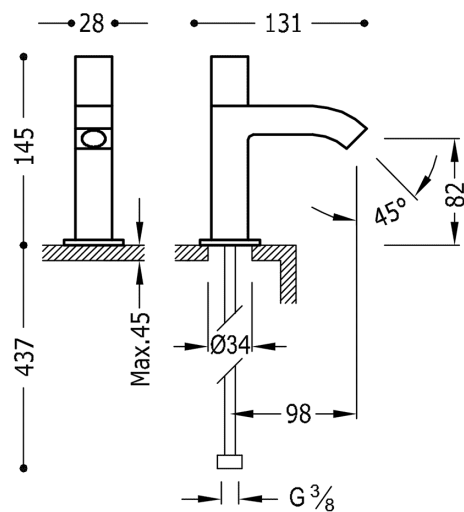

TRES

00750301BM

CUADRO COLORS Umyvadlová baterie pro jednu nebo předem smíchanou vodu
v bílém matném, s ovládací kostkou

Provedení Bílá mat.

Tres Comercial, S.A. | C/Penedès, 16-26 | Zona Industrial, Sector A | 08759 Vallirana (Barcelona)