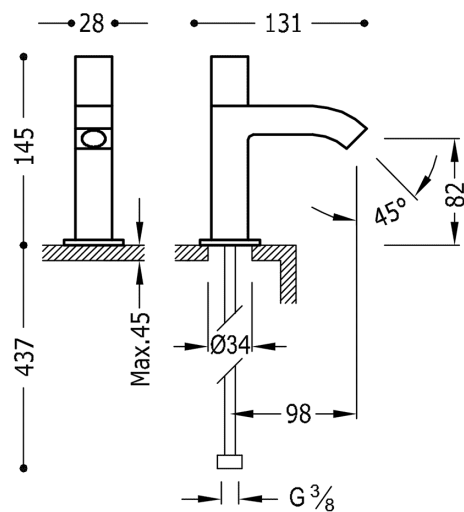

## 00750301AC

**CUADRO COLORS Umyvadlová baterie pro jednu nebo předem smíchanou vodu**  
v ocelovém provedení, s ovládací kostkou

Provedení Ocel.

Tres Comercial, S.A. | C/Penedès, 16-26 | Zona Industrial, Sector A | 08759 Vallirana (Barcelona)