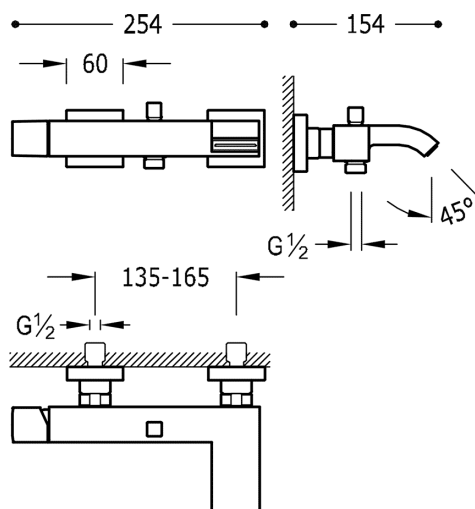

TRES

0071700203NM

CUADRO COLORS Jednopaková baterie pro vanu-sprchu

s kaskádou. Ruční sprcha s nastavitelným držákem, proti usaz. vod. kamene. Flexi hadice SATIN.

v matném černém provedení, s ovládací kostkou

Provedení Černá mat.

Ruční sprcha z mosazi

Tres Comercial, S.A. | C/Penedès, 16-26 | Zona Industrial, Sector A | 08759 Vallirana (Barcelona)

T (+34) 936834004 | F (+34) 936835061 | infotres@tresgriferia.com