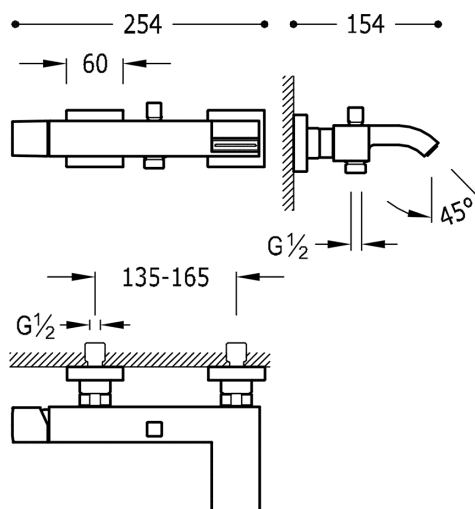

TRES

0071700203BM

CUADRO COLORS Jednopáková baterie pro vanu-sprchu

s kaskádou. Ruční sprcha s nastavitelným držákem, proti usaz. vod. kamene. Flexi hadice SATIN.

v bílém matném, s ovládací kostkou

Provedení Bílá mat.

Ruční sprcha z mosazi

Tres Comercial, S.A. | C/Penedès, 16-26 | Zona Industrial, Sector A | 08759 Vallirana (Barcelona)

T (+34) 936834004 | F (+34) 936835061 | infotres@tresgriferia.com

www.tresgriferia.com