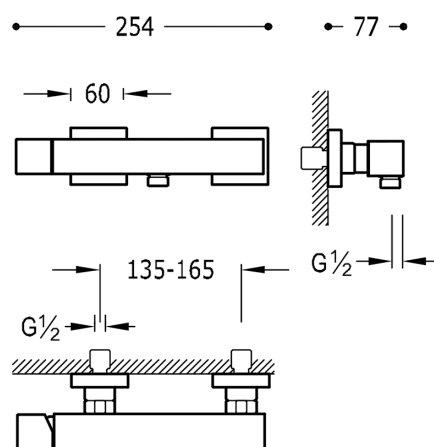

TRES

00716703BM

CUADRO COLORS Jednopaková sprchová baterie

Ruční sprcha s nastavitelným držákem, proti usaz. vod. kamene. Flexi hadice SATIN. v bílém matném, s ovládací kostkou

Provedení Bílá mat.

Ruční sprcha z mosazi