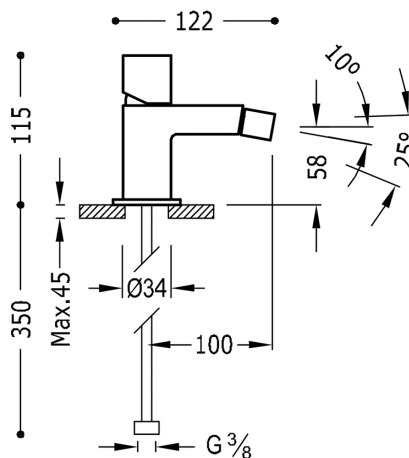

TRES

00712001

CUADRO-TRES Jednopaková bidetová baterie

v chromovém provedení, s ovládací kostkou

Provedení Chrom.

System proti opaření umožňující omezit maximální požadovanou teplotu.

Tres Comercial, S.A. | C/Penedès, 16-26 | Zona Industrial, Sector A | 08759 Vallirana (Barcelona)