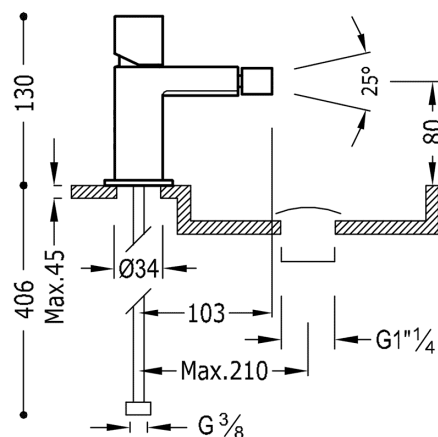

TRES

00712001D

CUADRO-TRES Jednopláková bidetová baterie

Ventil automatického odtoku

v chromovém provedení, s ovládací kostkou s automatickým výtokem

Provedení Chrom.

System proti opaření umožňující omezit maximální požadovanou teplotu.

Tres Comercial, S.A. | C/Penedès, 16-26 | Zona Industrial, Sector A | 08759 Vallirana (Barcelona)

T (+34) 936834004 | F (+34) 936835061 | infotres@tresgriferia.com

www.tresgriferia.com