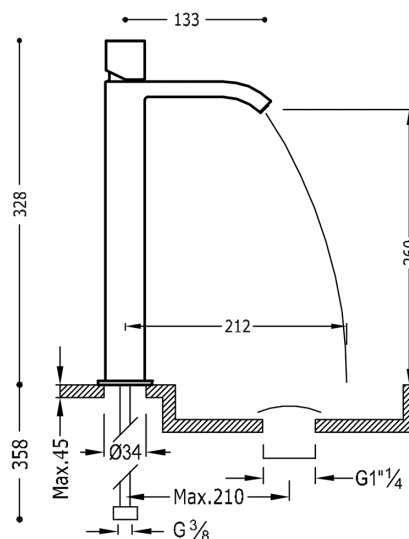

TRES

00681002

CUADRO-TRES Jednopaková umyvadlová baterie

ramínko s vodopádem. * POZNÁMKA: Baterie typu vodopádu je doplněna dvěma regulačními kohouty s filtrem (Kód.: 91.34.525)
v chromovém provedení, s ovládací kostkou