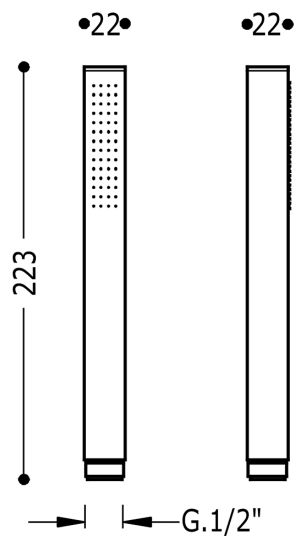

## 00663901

**Sprcha, proti usaz. vod. kamene**

Materiál Mosaz  
v chromovém provedení

Provedení Chrom.

Ruční sprcha z mosazi

Tres Comercial, S.A. | C/Penedès, 16-26 | Zona Industrial, Sector A | 08759 Vallirana (Barcelona)