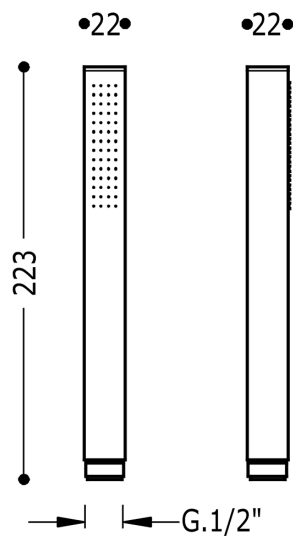

TRES

00663901AC

Sprcha, proti usaz. vod. kamene

Materiál Mosaz
v ocelovém provedení

Provedení Ocel.

Ruční sprcha z mosazi

Tres Comercial, S.A. | C/Penedès, 16-26 | Zona Industrial, Sector A | 08759 Vallirana (Barcelona)