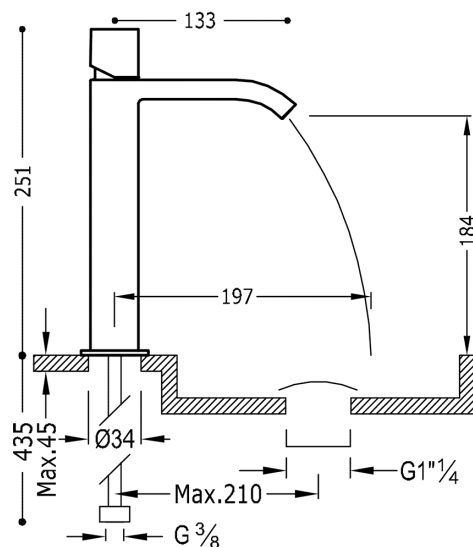

TRES

00661002

CUADRO-TRES Jednopaková umyvadlová baterie

ramínko s vodopádem. * POZNÁMKA: Baterie typu vodopádu je doplněna dvěma regulačními kohouty s filtrem (Kód.: 91.34.525)
v chromovém provedení, s ovládací kostkou