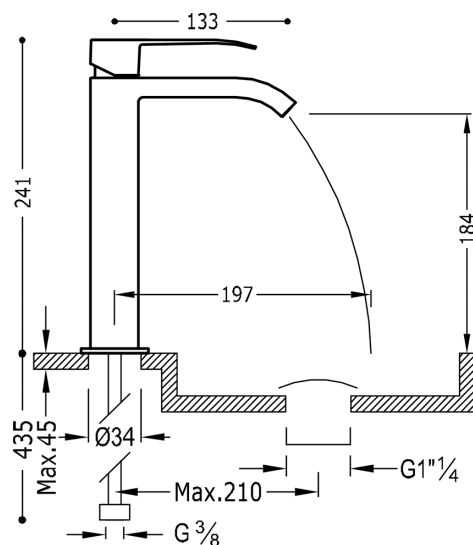

TRES

00661001

CUADRO-TRES Jednopaková umyvadlová baterie

ramínko s vodopádem. * POZNÁMKA: Baterie typu vodopádu je doplněna dvěma regulačními kohouty s filtrem (Kód.: 91.34.525) v chromovém provedení, ručka