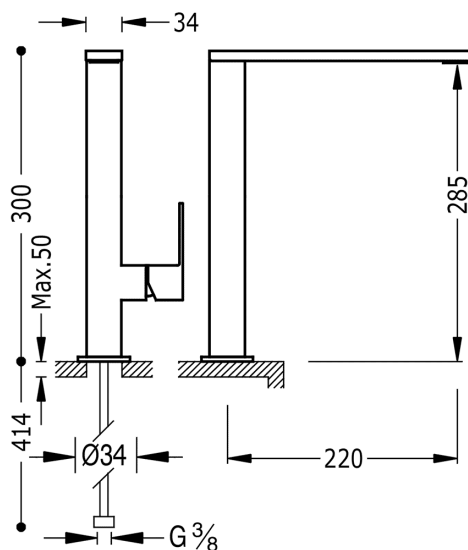

TRES

006486BM

TOP TRES COLORS Jednopáková dřezová kuchyňská baterie

ramínko 34x10 mm
v bílém matném

Otvor pro montáž baterie 35 mm.

Úhel otočení ramínka 360°

Provedení Bílá mat.

Se systémem energetické účinnosti a úspory vody.