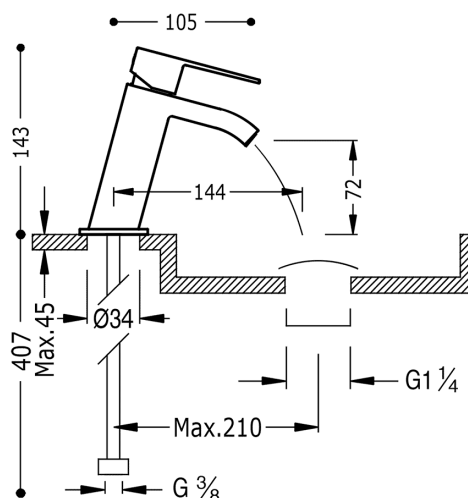

TRES

00620101

CUADRO-TRES Jednopláková umyvadlová baterie

ramínko s vodopádem. POZNÁMKA: Baterie typu vodopádu je doplněna dvěma regulačními kohouty s filtrem (Kód.: 91.34.525) v chromovém provedení, ručka

Provedení Chrom.

System proti opaření umožňující omezit maximální požadovanou teplotu.

Tres Comercial, S.A. | C/Penedès, 16-26 | Zona Industrial, Sector A | 08759 Vallirana (Barcelona)

T (+34) 936834004 | F (+34) 936835061 | infotres@tresgriferia.com