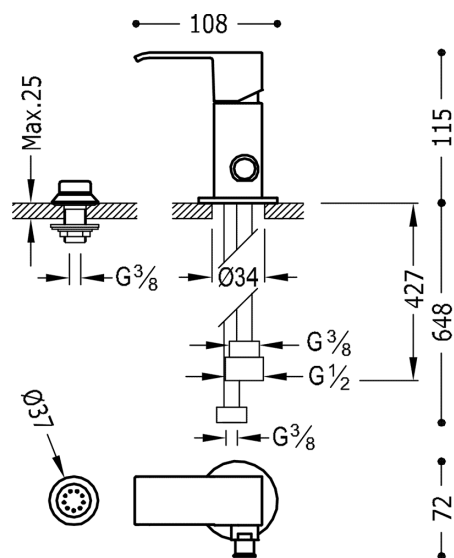

TRES

00613001

CUADRO-TRES Jednopláková bidetová baterie se sprškou

v chromovém provedení, ručka

Provedení Chrom.

Tres Comercial, S.A. | C/Penedès, 16-26 | Zona Industrial, Sector A | 08759 Vallirana (Barcelona)